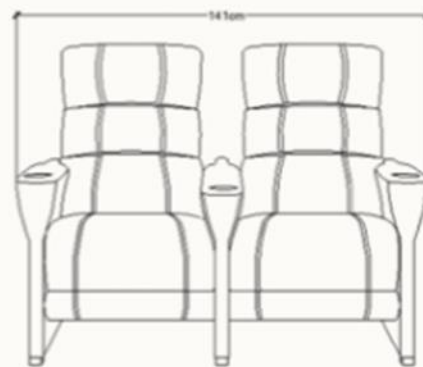

- 585 mm bred sittepute – 635 mm senterbredde.
 - Rygg utformet for økt komfort.
 - Smale armlen for optimalisering av tilgjengelig lysåpning.
 - Enkel tilgjengelighet for renhold under stol.
 - Tilgjengelig med enkle/delte armlen, doble armlen eller som loveseat (med svingbart/løftbar armlen).
 - Enkel utskiftning av deler.
 - Stort utvalg i stoff/skai.
 - Manuell eller elektrisk.
 - Svingbart endearmlen (opsjon).
 - Løftbar sittepute for enklere renhold (opsjon).
 - Motorisert nakkestøtte (opsjon).
-
- 585 mm seat base and 635 mm seat center makes it the smallest recliner variant.
 - Plush backrest for ultimate comfort.
 - Minimal armrest for maximum space utilization.
 - Obstruction free base for easy cleaning.
 - Offered as single, continuous or love seats (with an articulating center arm)
 - Interchangeable parts for easy replacement.
 - A variety of upholstery and colours.
 - Choice of manual or electrical recliner.
 - Constructible with ADA ends (optional).
 - Lifetable seat base (optional).
 - Motorized headrest (optional).

EN12727, level 4 approved

KRYPTON RECLINER(cm)

SINGLE ARM

DOUBLE ARM

LOVE SEAT

skeie®