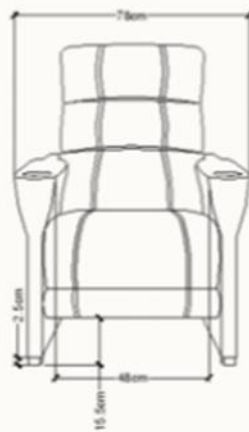

- 585 mm bred sittepute – 635 mm senterbredde.
 - Rygg utformet for økt komfort.
 - Smale armlen for optimalisering av tilgjengelig lysåpning.
 - Enkel tilgjengelighet for renhold under stol.
 - Tilgjengelig med enkle/delte armlen, doble armlen eller som loveseat (med svingbart/løftbar armlen).
 - Enkel utskiftning av deler.
 - Stort utvalg i stoff/skai.
 - Manuell eller elektrisk.
 - Svingbart endearmlen (opsjon).
 - Løftbar sittepute for enklere renhold (opsjon).
 - Motorisert nakkestøtte (opsjon).
-
- 585 mm seat base and 635 mm seat center makes it the smallest recliner variant.
 - Plush backrest for ultimate comfort.
 - Minimal armrest for maximum space utilization.
 - Obstruction free base for easy cleaning.
 - Offered as single, continuous or love seats (with an articulating center arm)
 - Interchangeable parts for easy replacement.
 - A variety of upholstery and colours.
 - Choice of manual or electrical recliner.
 - Constructible with ADA ends (optional).
 - Lifetable seat base (optional).
 - Motorized headrest (optional).

EN12727, level 4 approved

KRYPTON RECLINER(cm)

SINGLE ARM

DOUBLE ARM

LOVE SEAT

skeie®