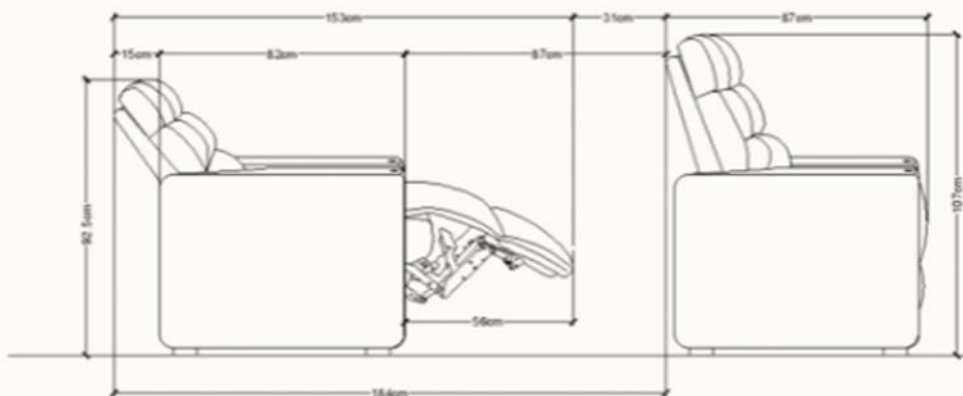

- 585 mm bred sittepute – 635 mm senterbredde.
 - Rygg utformet for økt komfort.
 - Smale armlen for optimalisering av tilgjengelig lysåpning.
 - Enkel tilgjengelighet for renhold under stol.
 - Tilgjengelig med enkle/delte armlen, doble armlen eller som loveseat (med svingbart/løftbar armlen).
 - Enkel utskiftning av deler.
 - Stort utvalg i stoff/skai.
 - Manuell eller elektrisk.
 - Svingbart endearmlen (opsjon).
 - Løftbar sittepute for enklere renhold (opsjon).
 - Motorisert nakkestøtte (opsjon).
-
- 585 mm seat base and 635 mm seat center makes it the smallest recliner variant.
 - Plush backrest for ultimate comfort.
 - Minimal armrest for maximum space utilization.
 - Obstruction free base for easy cleaning.
 - Offered as single, continuous or love seats (with an articulating center arm)
 - Interchangeable parts for easy replacement.
 - A variety of upholstery and colours.
 - Choice of manual or electrical recliner.
 - Constructible with ADA ends (optional).
 - Lifetable seat base (optional).
 - Motorized headrest (optional).

EN12727, level 4 approved

KRYPTON RECLINER(cm)

SINGLE ARM

DOUBLE ARM

LOVE SEAT

skeie®