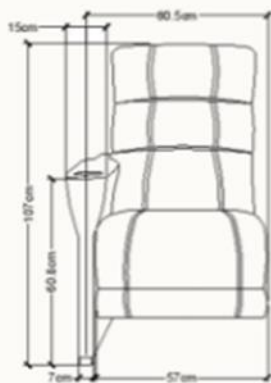

EN12727, level 4 approved

KRYPTON RECLINER(cm)

SINGLE ARM