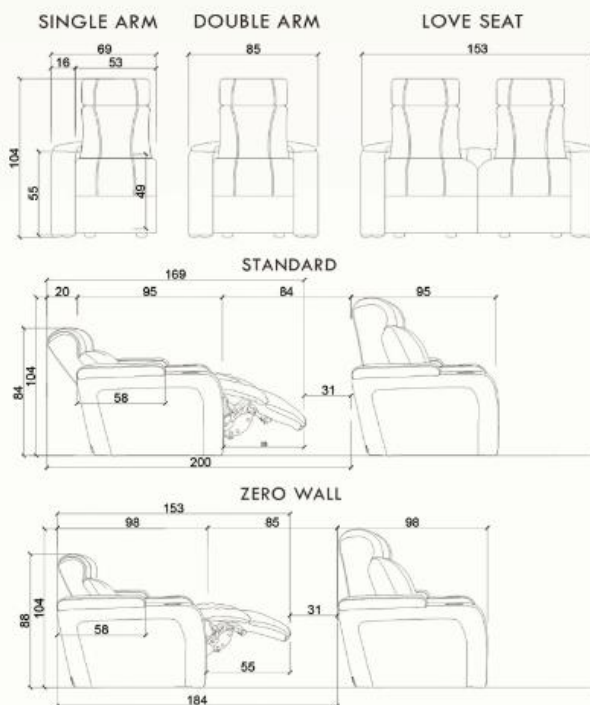

HELIUM RECLINER (cm)

MINI RECLINER

XL RECLINER