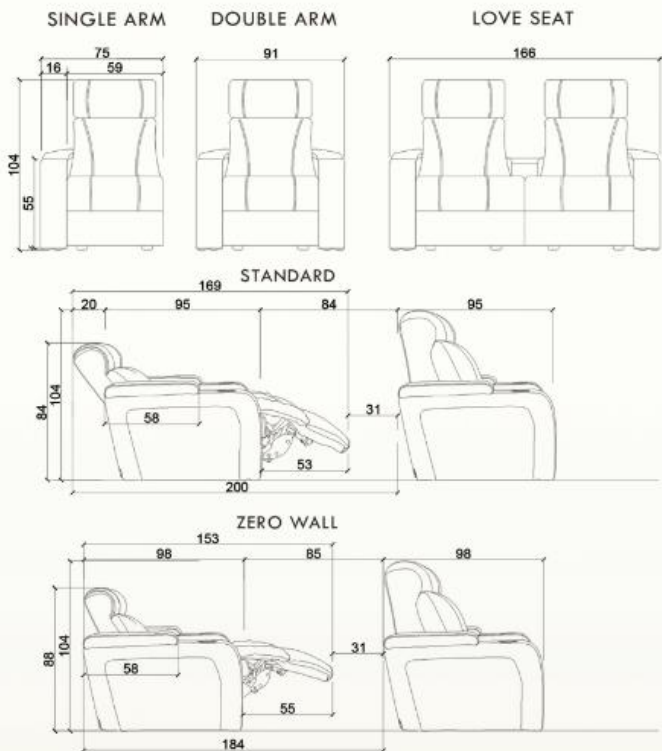

HELIUM RECLINER (cm)

MINI RECLINER

XL RECLINER